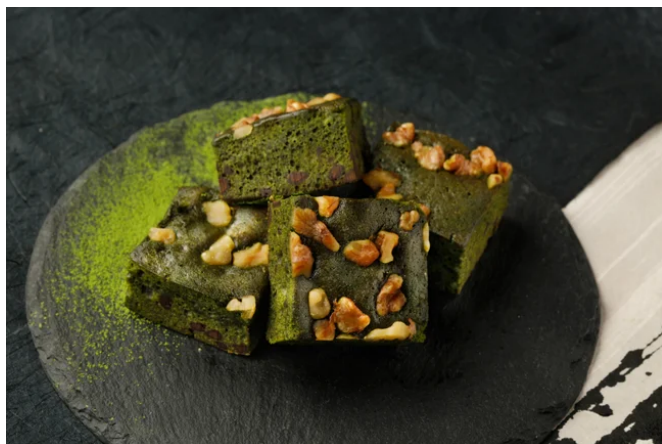

今回登場するのは、日本の代表的な素材の1つである抹茶を使用した”しっとり食感”の抹茶のブラウニー。抹茶の味を出すためにホワイトチョコレートを使い、しっとりと焼き上げました。抹茶は、香り豊かな愛知県の西尾抹茶を使用。チョコチップでチョコレート感を、くるみで食感のアクセントをプラスしました。抹茶の風味が引き立つ日本茶と合わせてお召し上がりいただくことで、より一層抹茶の香りと風味をお楽しみいただけます。

こちらの「麻布台ブラウニー・抹茶」を、「ポケモン×工芸展」のキービジュアルを取り入れた特別な缶に入れてご用意いたします。「ポケモン×工芸展」のお土産にもぜひご利用ください。

クリオロ麻布台ヒルズ店外観